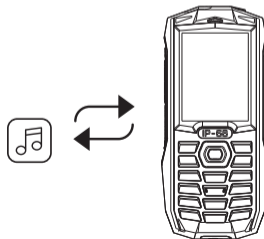

Blackview
Smartphone for everyone
BV1000

Подключите устройство к ПК
с помощью кабеля USB

FM радио

Специально разработанная структура, включающая встроенную антенну и внешний усилитель, позволяет слушать радио без подключения наушников. ((••))

Копируйте и передавайте
музыкальные файлы.

Адаптер
питания

Кабель

Установка SIM-карт и карты памяти

Откройте заднюю крышку и вставьте SIM карты и карту памяти в соответствующие слоты .

Кнопка включения фонарика