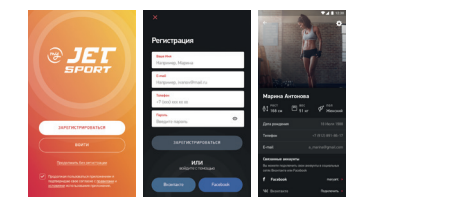

Добавление браслета или часов

Для добавления устройства выберите Ваше устройство, пролистывая модели (свайп влево вправо), и нажмите кнопку «Добавить». Если Bluetooth не был включен заранее, приложение предложит его активировать.

Личный профиль

В данном разделе Вы можете внести информацию о себе – имя, пол, рост, вес и т.д.