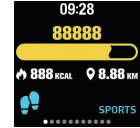

Шагомер

Нажмите сенсорную клавишу, чтобы перейти на экран данных физической активности: шагомера, счетчика калорий и пройденного расстояния.

Измерение пульса

Кровяное давление