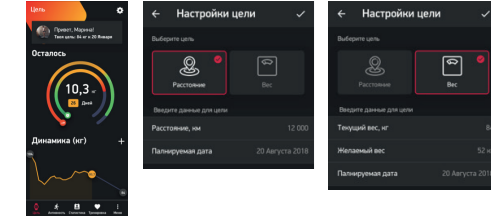

Цели

Выберите цель к которой будете стремиться. Это может быть или вес или пройденное расстояние.