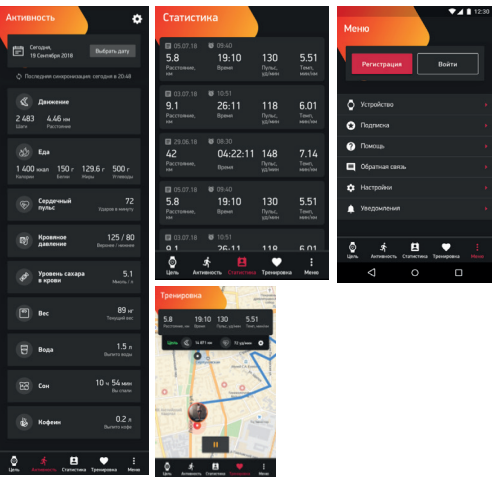

Меню

Раздел включает в себя сведения об устройстве, будильники, помощь, чат с тех поддержкой, телефон горячей линии, настройки уведомлений.